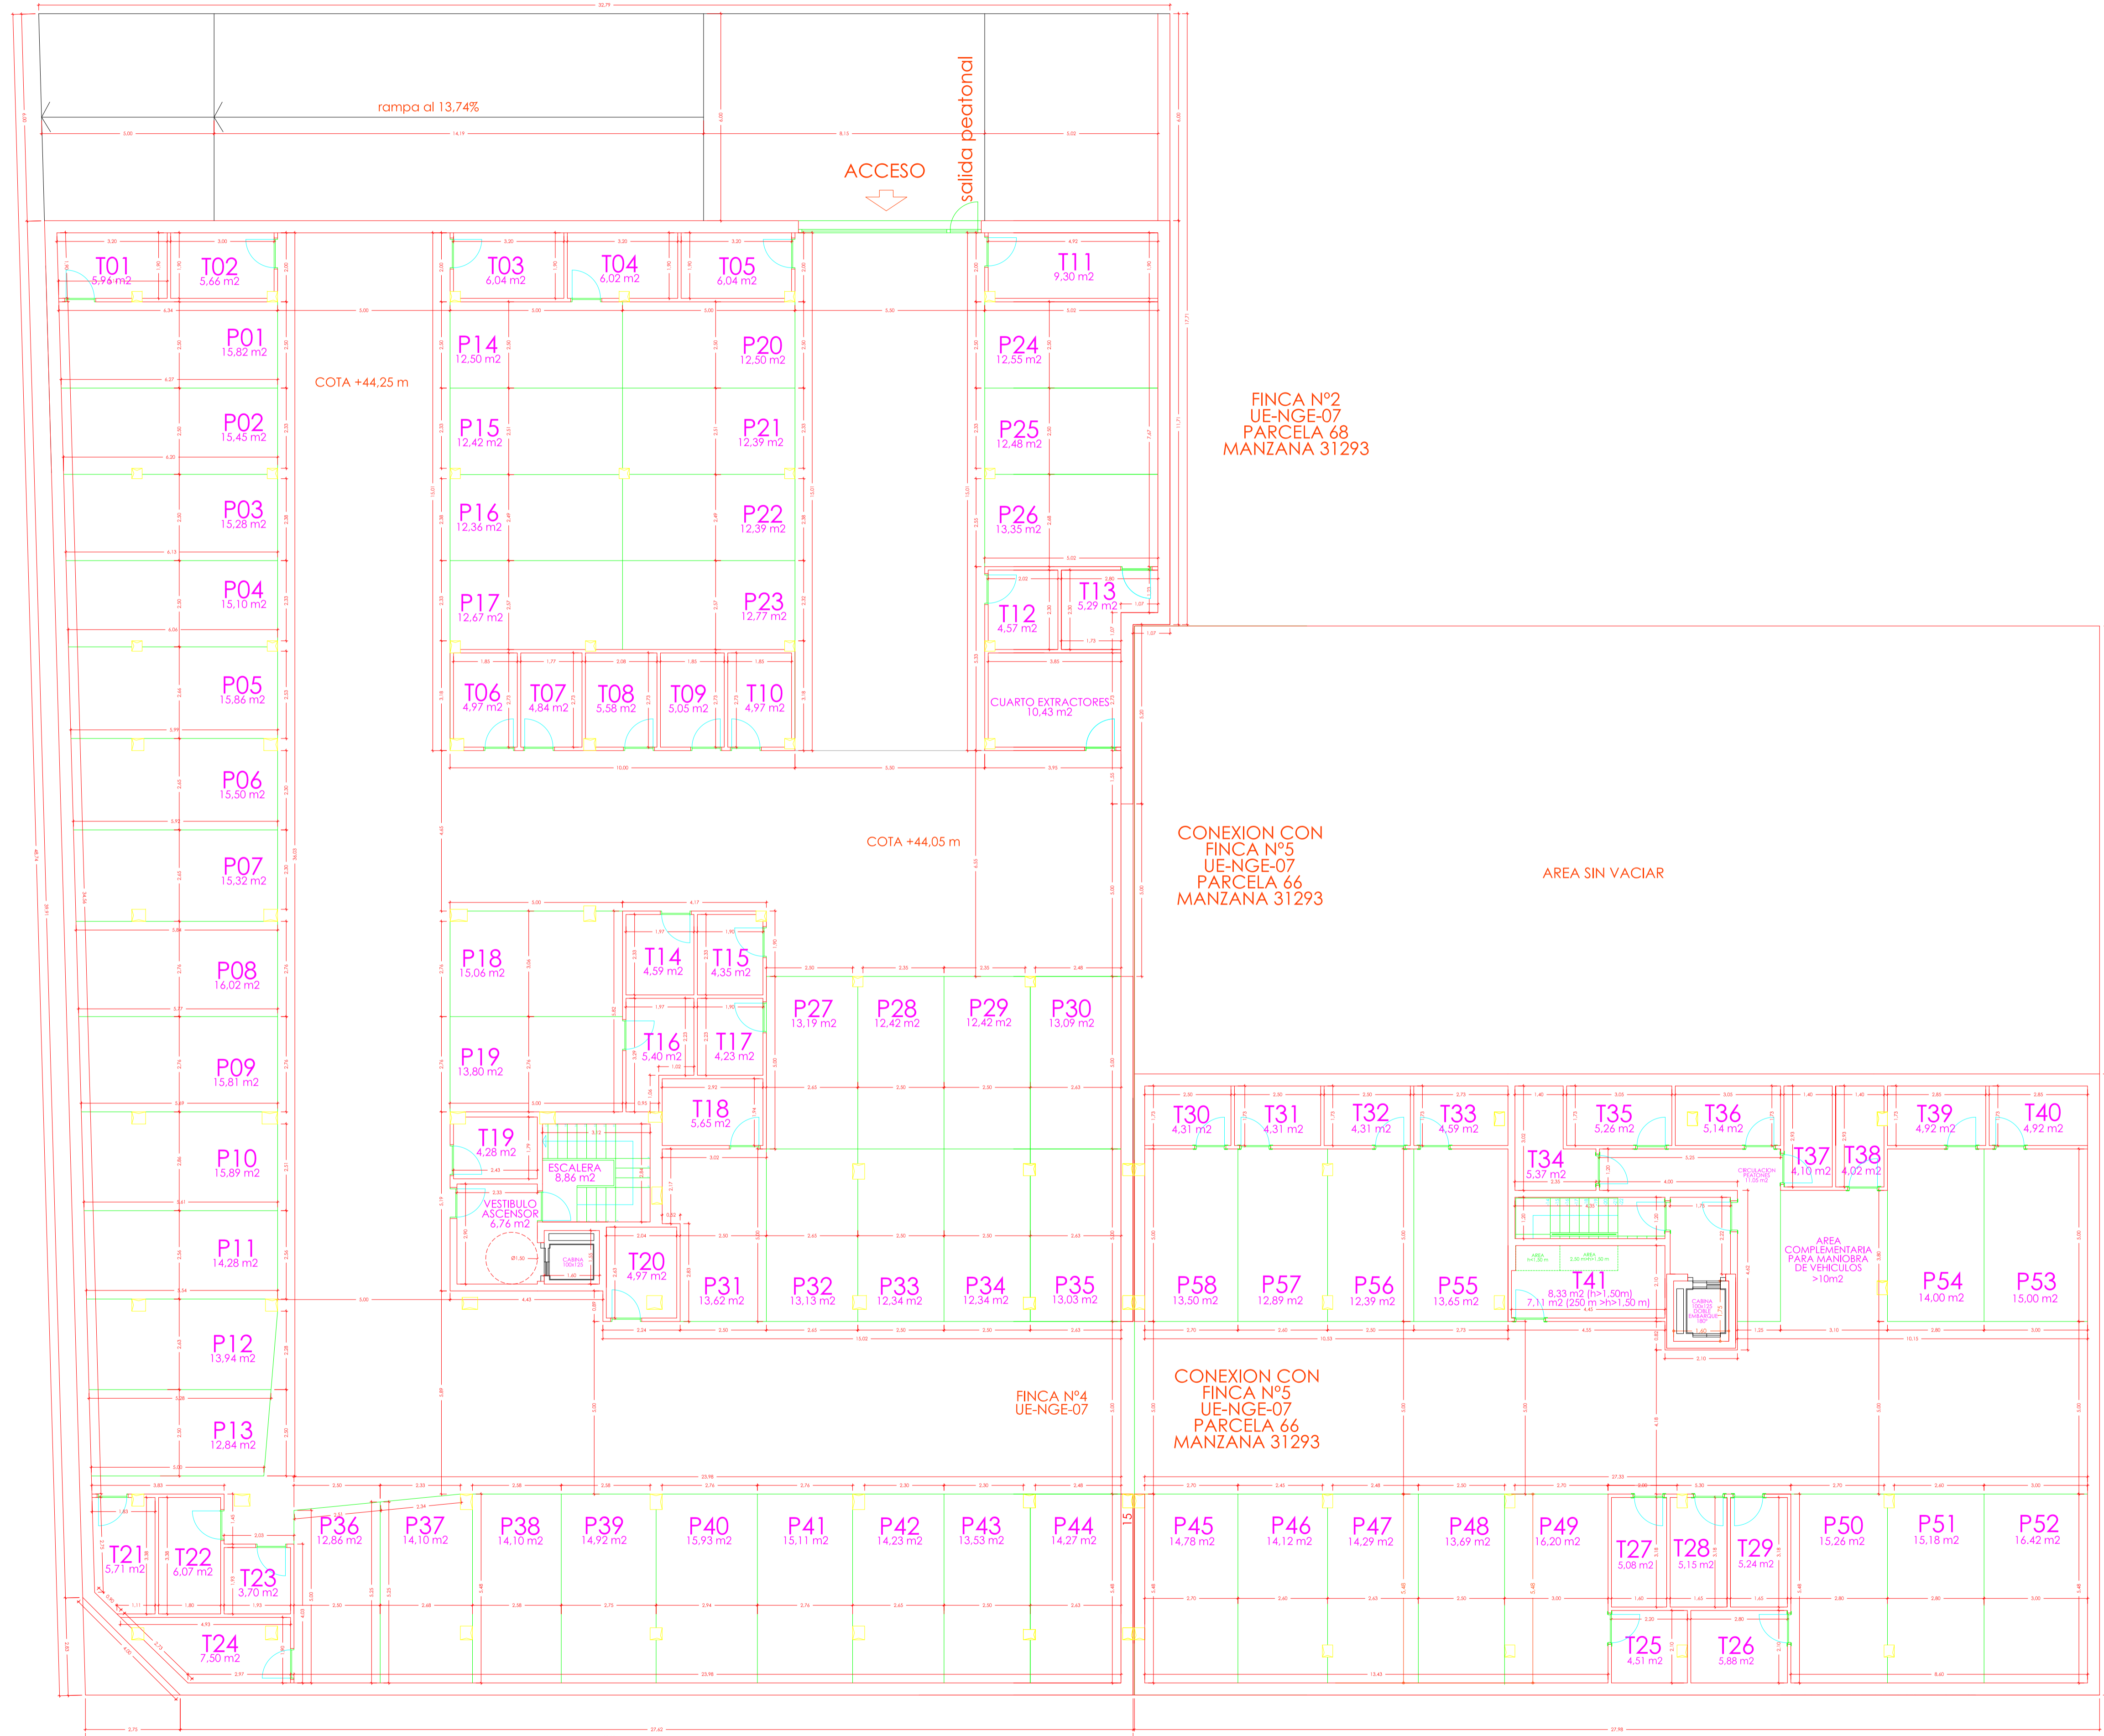

FINCA N°4bis  
UE-NGE-07  
PARCELA 66  
MANZANA 31293

LUGAR DE MOA FASE 1 Y FASE 2

PLANTA -1  
E: 1/100

NORTE

CALLE NARANJO DE BULNES

CALLE PEÑAMEA

CALLE PEATONAL  
(orientación sureste)